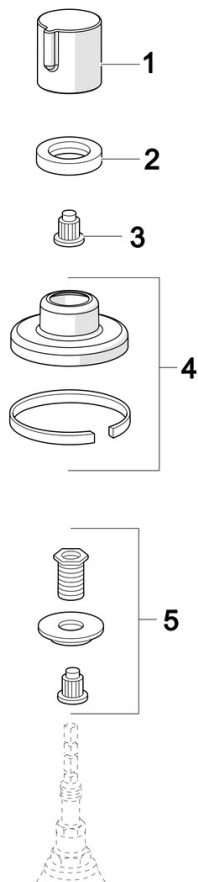

EAN: 4057304001086  
[static.hansa.com/02288101](https://static.hansa.com/02288101)

- Accessories
- Fertigmontageset
- Wandmontage für Unterputz-Einbaukörper
- Chrom
- Durchflusseinstellgriff
- Rosette rund
- passend auf UPV mit Keramikscheiben oder Spindel-Oberteil

## Ersatzteile

### SP02288101

	Name	Art.-Nr.
01	Griff	59914526
02	Gegenmutter, d35.5xM24x1	59912023
03	Adapter Weiss	59910235
04	Rosette, d 70 mm	59910094
05	Adapter	59911033
N.I.	Abdeckhülse	59913434
N.I.	Rosette, d 75 mm	59913657