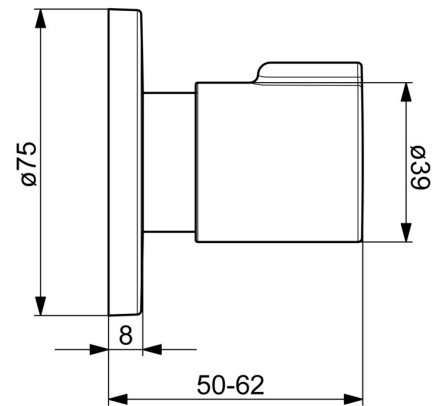

Technische Daten